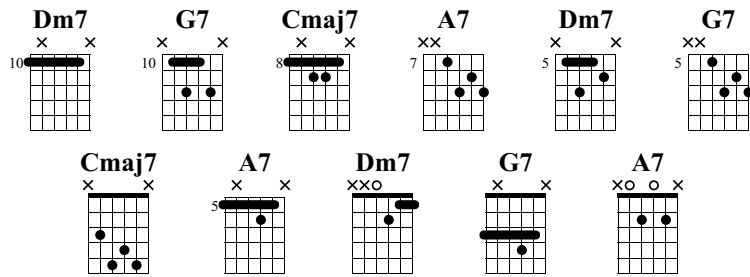

# Voicing: Dm7 G7 Cmaj7 A7

Buscando los más cercanos.  
En tres posiciones del mastil

Standard tuning  
♩ = 120

10th fret voicing:

	Dm7	G7	Cmaj7	A7
Treble Clef				
T	10	12	8	9
A	10	10	9	8
B	10	12	9	7
E	10	10	8	

5th fret voicing:

	Dm7	G7	Cmaj7	A7
Treble Clef				
T	6	7	5	5
A	5	6	4	6
B	7	7	5	5
E	5	5	3	5

3rd fret voicing:

	Dm7	G7	Cmaj7	A7
Treble Clef				
T	1	3	5	2
A	1	4	4	0
B	2	3	5	2
E	0	3	3	0

13th fret voicing:

Treble Clef	
T	
A	
B	
E	